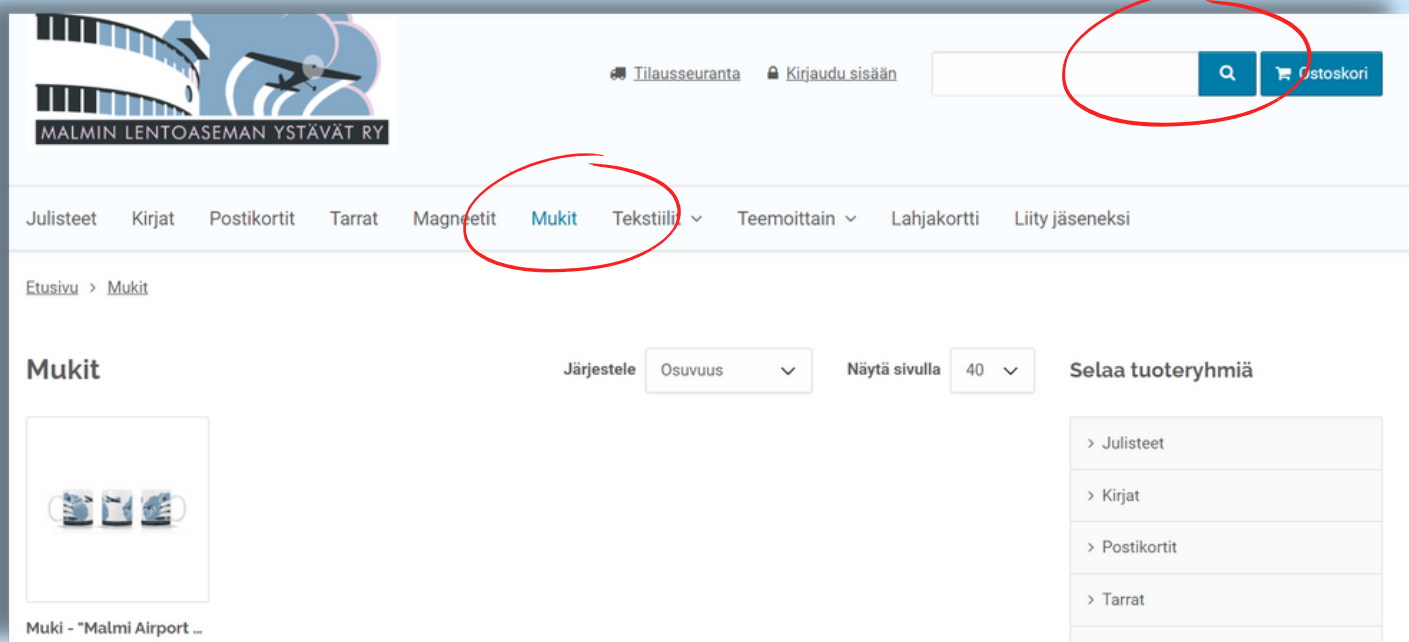

Näin tilaat Malmi Airport -kannatustuotteita

Malmin lentoaseman ystävät ry:n verkkokaupasta

www.malmiairport.fi/kauppa

1

VALITSE TUOTE

Löydät tuotteet VALIKON kautta tai HAKUA käyttämällä

2

VALITSE MÄÄRÄ