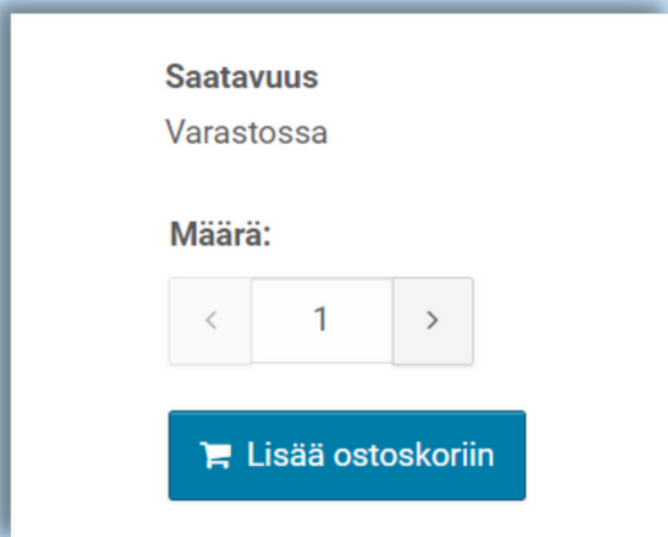

VALITSE MÄÄRÄ

JA LISÄÄ TUOTE OSTOSKORIIN