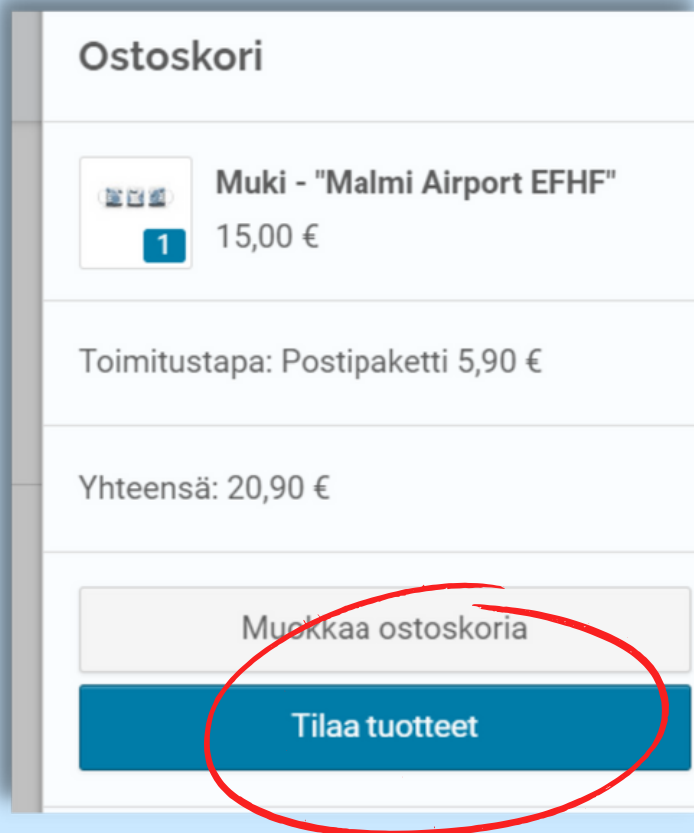

3 TEE TILAUS

VALITSE: "Tilaa tuotteet"